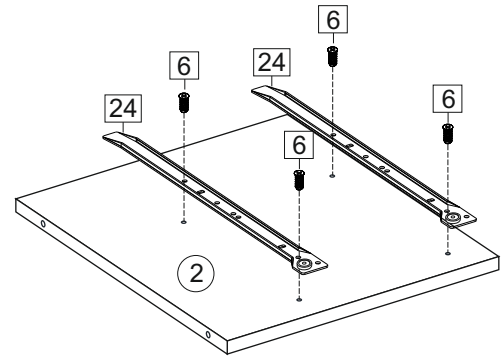

Тумба Ненси/ Bedside table NANCY

Код ТН ВЭД ЕАЭС

9403 60 100 1
9403 90 300 0

отрезать
и приклеить

400	410	430

Oak gold - Дуб золотой
Ash light - Ясень светл

корпус
39НВТ12555
39НЯТ12577
39НДТ12566
фасад
39ФБТ12588
39ФКТ12599

Комплектовочная ведомость/Set package sheet

Упак/ Package	Наименование	Description	Décor			Размер/ Size, mm	Кол-во/ Quantity	№	
			Wenge	Ash light	Oak gold				
1	Фурнитура	Furniture/Cabinetry hardware	-	-	-	-	1		
2	Боковина левая	Side left	Wenge	Ash light	Oak gold	358x410	1	1	
	Боковина правая	Side right				358x410	1	2	
	Крыша верхняя	Top high				400x414	1	3	
	Крыша нижняя	Top low				400x410	1	4	
	Детали ящика	Side drawers				100x400	4	6	
	Детали ящика	Side drawers				100x308	4	7	
	ХДФ	Back element				White	400x340	2	8
	ХДФ	Back element				White	372x396	1	9

Продается отдельно/Sold separately:

Упак/ Package	Наименование	Description	Décor		Размер/ Size, mm	Кол-во/ Quantity	№
			White gl	Cacao gl			
1	Панель	Drawer panel	White gl	Cacao gl	192x396	2	5

1		2		73		48	2x20	14	3,5x30
	8 x		8 x		8 x		15 x		4 x
5	7x50	117	C 39 (160 mm)	72		6	6,3x10,5	38	
	12 x		2 x		8 x		8 x		10 x
15		24	400 mm	18	3,5x15	Decor (the handle): Oak gold - C 42 (128 mm) Wenge, Ash light - C 39 (160 mm)			
	1 x		2 x		20 x				

2