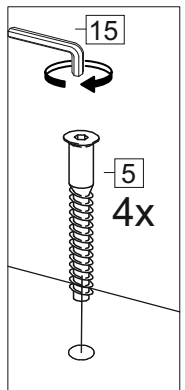

Тумба Ненси/ Bedside table NANCY

Код ТН ВЭД ЕАЭС

9403 60 100 1
9403 90 300 0

отрезать
и приклеить

400	410	430

Oak gold - Дуб золотой
Ash light - Ясень светл

корпус
39НВТ12555
39НЯТ12577
39НДТ12566
фасад
39ФБТ12588
39ФКТ12599

Комплектовочная ведомость/Set package sheet

Упак/ Package	Наименование	Description	Décor			Размер/ Size, mm	Кол-во/ Quantity	№	
			Wenge	Ash light	Oak gold				
1	Фурнитура	Furniture/Cabinetry hardware	-	-	-	-	1		
2	Боковина левая	Side left	Wenge	Ash light	Oak gold	358x410	1	1	
	Боковина правая	Side right				358x410	1	2	
	Крыша верхняя	Top high				400x414	1	3	
	Крыша нижняя	Top low				400x410	1	4	
	Детали ящика	Side drawers				100x400	4	6	
	Детали ящика	Side drawers				100x308	4	7	
	ХДФ	Back element				White	400x340	2	8
	ХДФ	Back element				White	372x396	1	9

Продается отдельно/Sold separately:

Упак/ Package	Наименование	Description	Décor		Размер/ Size, mm	Кол-во/ Quantity	№
			White gl	Cacao gl			
1	Панель	Drawer panel	White gl	Cacao gl	192x396	2	5

1		2		73		48	2x20	14	3,5x30
	8 x		8 x		8 x		15 x		4 x
5	7x50	117	C 39 (160 mm)	72		6	6,3x10,5	38	
	12 x		2 x		8 x		8 x		10 x
15		24	400 mm	18	3,5x15	Decor (the handle): Oak gold - C 42 (128 mm) Wenge, Ash light - C 39 (160 mm)			
	1 x		2 x		20 x				

2