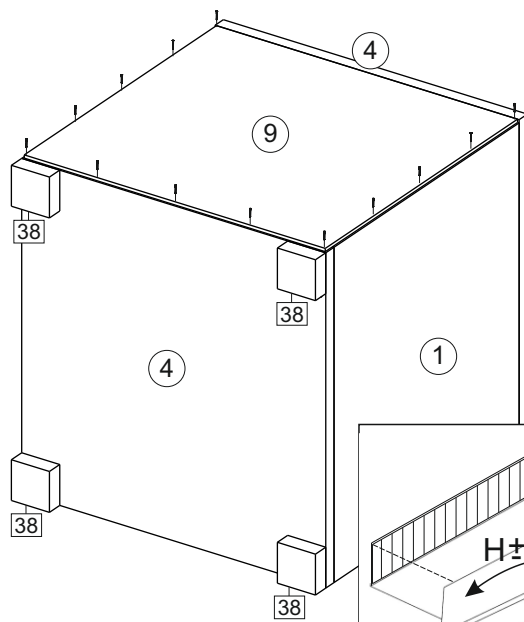

Тумба Ненси/ Bedside table NANCY

Код ТН ВЭД ЕАЭС

9403 60 100 1
9403 90 300 0

отрезать
и приклеить

400	410	430

Oak gold - Дуб золотой
Ash light - Ясень светл

корпус
39НВТ12555
39НЯТ12577
39НДТ12566
фасад
39ФБТ12588
39ФКТ12599

Комплектовочная ведомость/Set package sheet

Упак/ Package	Наименование	Description	Décor			Размер/ Size, mm	Кол-во/ Quantity	№	
			Wenge	Ash light	Oak gold				
1	Фурнитура	Furniture/Cabinetry hardware	-	-	-	-	1		
2	Боковина левая	Side left	Wenge	Ash light	Oak gold	358x410	1	1	
	Боковина правая	Side right				358x410	1	2	
	Крыша верхняя	Top high				400x414	1	3	
	Крыша нижняя	Top low				400x410	1	4	
	Детали ящика	Side drawers				100x400	4	6	
	Детали ящика	Side drawers				100x308	4	7	
	ХДФ	Back element				White	400x340	2	8
	ХДФ	Back element				White	372x396	1	9

Продается отдельно/Sold separately:

Упак/ Package	Наименование	Description	Décor		Размер/ Size, mm	Кол-во/ Quantity	№
			White gl	Cacao gl			
1	Панель	Drawer panel	White gl	Cacao gl	192x396	2	5

1		2		73		48	2x20	14	3,5x30
	8 x		8 x		8 x		15 x		4 x
5	7x50	117	C 39 (160 mm)	72		6	6,3x10,5	38	
	12 x		2 x		8 x		8 x		10 x
15		24	400 mm	18	3,5x15	Decor (the handle): Oak gold - C 42 (128 mm) Wenge, Ash light - C 39 (160 mm)			
	1 x		2 x		20 x				

2