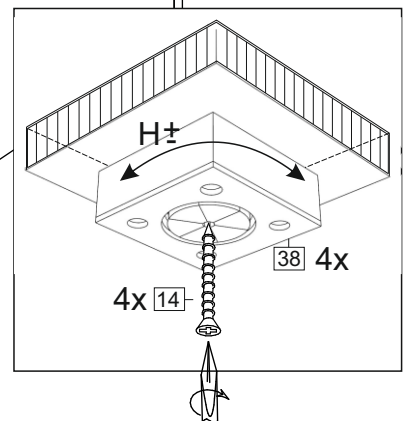

Тумба Ненси/ Bedside table NANCY

Код ТН ВЭД ЕАЭС

9403 60 100 1
9403 90 300 0

отрезать
и приклеить

400	410	430

Oak gold - Дуб золотой
Ash light - Ясень светл

корпус
39НВТ12555
39НЯТ12577
39НДТ12566
фасад
39ФБТ12588
39ФКТ12599

Комплектовочная ведомость/Set package sheet

Упак/ Package	Наименование	Description	Décor			Размер/ Size, mm	Кол-во/ Quantity	№	
			Wenge	Ash light	Oak gold				
1	Фурнитура	Furniture/Cabinetry hardware	-	-	-	-	1		
2	Боковина левая	Side left	Wenge	Ash light	Oak gold	358x410	1	1	
	Боковина правая	Side right				358x410	1	2	
	Крыша верхняя	Top high				400x414	1	3	
	Крыша нижняя	Top low				400x410	1	4	
	Детали ящика	Side drawers				100x400	4	6	
	Детали ящика	Side drawers				100x308	4	7	
	ХДФ	Back element				White	400x340	2	8
	ХДФ	Back element				White	372x396	1	9

Продается отдельно/Sold separately:

Упак/ Package	Наименование	Description	Décor		Размер/ Size, mm	Кол-во/ Quantity	№
			White gl	Cacao gl			
1	Панель	Drawer panel	White gl	Cacao gl	192x396	2	5

1		2		73		48	2x20	14	3,5x30
	8 x		8 x		8 x		15 x		4 x
5	7x50	117	C 39 (160 mm)	72		6	6,3x10,5	38	
	12 x		2 x		8 x		8 x		10 x
15		24	400 mm	18	3,5x15	Decor (the handle): Oak gold - C 42 (128 mm) Wenge, Ash light - C 39 (160 mm)			
	1 x		2 x		20 x				

2