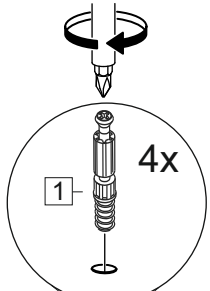

Тумба Ненси/ Bedside table NANCY

Код ТН ВЭД ЕАЭС

9403 60 100 1
9403 90 300 0

отрезать
и приклеить

400	410	430

Oak gold - Дуб золотой
Ash light - Ясень светл

корпус
39НВТ12555
39НЯТ12577
39НДТ12566
фасад
39ФБТ12588
39ФКТ12599

Комплектовочная ведомость/Set package sheet

Упак/ Package	Наименование	Description	Décor			Размер/ Size, mm	Кол-во/ Quantity	№	
			Wenge	Ash light	Oak gold				
1	Фурнитура	Furniture/Cabinetry hardware	-	-	-	-	1		
2	Боковина левая	Side left	Wenge	Ash light	Oak gold	358x410	1	1	
	Боковина правая	Side right				358x410	1	2	
	Крыша верхняя	Top high				400x414	1	3	
	Крыша нижняя	Top low				400x410	1	4	
	Детали ящика	Side drawers				100x400	4	6	
	Детали ящика	Side drawers				100x308	4	7	
	ХДФ	Back element				White	400x340	2	8
	ХДФ	Back element				White	372x396	1	9

Продается отдельно/Sold separately:

Упак/ Package	Наименование	Description	Décor		Размер/ Size, mm	Кол-во/ Quantity	№
			White gl	Cacao gl			
1	Панель	Drawer panel	White gl	Cacao gl	192x396	2	5

1		2		73		48	2x20	14	3,5x30
	8 x		8 x		8 x		15 x		4 x
5	7x50	117	C 39 (160 mm)	72		6	6,3x10,5	38	
	12 x		2 x		8 x		8 x		10 x
15		24	400 mm	18	3,5x15	Decor (the handle): Oak gold - C 42 (128 mm) Wenge, Ash light - C 39 (160 mm)			
	1 x		2 x		20 x				

2