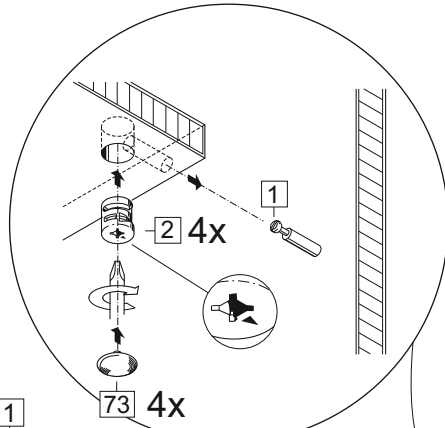

Тумба Ненси/ Bedside table NANCY

Код ТН ВЭД ЕАЭС

9403 60 100 1
9403 90 300 0

отрезать
и приклеить

400	410	430

Oak gold - Дуб золотой
Ash light - Ясень светл

корпус
39НВТ12555
39НЯТ12577
39НДТ12566
фасад
39ФБТ12588
39ФКТ12599

Комплектовочная ведомость/Set package sheet

Упак/ Package	Наименование	Description	Décor			Размер/ Size, mm	Кол-во/ Quantity	№	
			Wenge	Ash light	Oak gold				
1	Фурнитура	Furniture/Cabinetry hardware	-	-	-	-	1		
2	Боковина левая	Side left	Wenge	Ash light	Oak gold	358x410	1	1	
	Боковина правая	Side right				358x410	1	2	
	Крыша верхняя	Top high				400x414	1	3	
	Крыша нижняя	Top low				400x410	1	4	
	Детали ящика	Side drawers				100x400	4	6	
	Детали ящика	Side drawers				100x308	4	7	
	ХДФ	Back element				White	400x340	2	8
	ХДФ	Back element				White	372x396	1	9

Продается отдельно/Sold separately:

Упак/ Package	Наименование	Description	Décor		Размер/ Size, mm	Кол-во/ Quantity	№
			White gl	Cacao gl			
1	Панель	Drawer panel	White gl	Cacao gl	192x396	2	5

1		2		73		48	2x20	14	3,5x30
	8 x		8 x		8 x		15 x		4 x
5	7x50	117	C 39 (160 mm)	72		6	6,3x10,5	38	
	12 x		2 x		8 x		8 x		10 x
15		24	400 mm	18	3,5x15	Decor (the handle): Oak gold - C 42 (128 mm) Wenge, Ash light - C 39 (160 mm)			
	1 x		2 x		20 x				

2