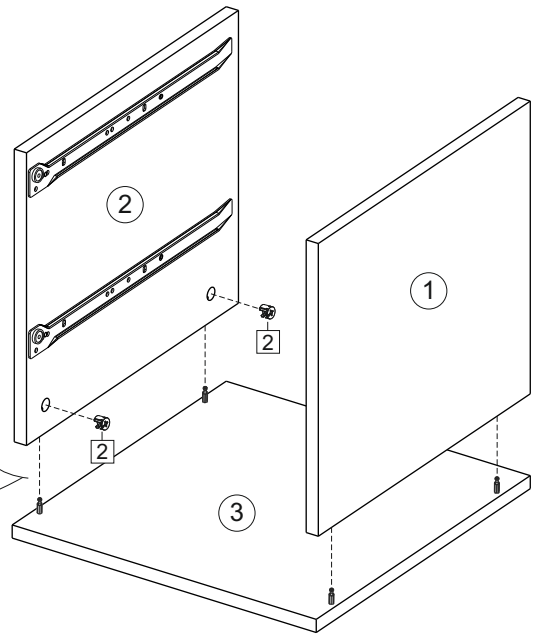

Тумба Ненси/ Bedside table NANCY

Код ТН ВЭД ЕАЭС

9403 60 100 1
9403 90 300 0

отрезать
и приклеить

400	410	430

Oak gold - Дуб золотой
Ash light - Ясень светл

корпус
39НВТ12555
39НЯТ12577
39НДТ12566
фасад
39ФБТ12588
39ФКТ12599

Комплектовочная ведомость/Set package sheet

Упак/ Package	Наименование	Description	Décor			Размер/ Size, mm	Кол-во/ Quantity	№	
			Wenge	Ash light	Oak gold				
1	Фурнитура	Furniture/Cabinetry hardware	-	-	-	-	1		
2	Боковина левая	Side left	Wenge	Ash light	Oak gold	358x410	1	1	
	Боковина правая	Side right				358x410	1	2	
	Крыша верхняя	Top high				400x414	1	3	
	Крыша нижняя	Top low				400x410	1	4	
	Детали ящика	Side drawers				100x400	4	6	
	Детали ящика	Side drawers				100x308	4	7	
	ХДФ	Back element				White	400x340	2	8
	ХДФ	Back element				White	372x396	1	9

Продается отдельно/Sold separately:

Упак/ Package	Наименование	Description	Décor		Размер/ Size, mm	Кол-во/ Quantity	№
			White gl	Cacao gl			
1	Панель	Drawer panel	White gl	Cacao gl	192x396	2	5

1		2		73		48	2x20	14	3,5x30
	8 x		8 x		8 x		15 x		4 x
5	7x50	117	C 39 (160 mm)	72		6	6,3x10,5	38	
	12 x		2 x		8 x		8 x		10 x
15		24	400 mm	18	3,5x15	Decor (the handle): Oak gold - C 42 (128 mm) Wenge, Ash light - C 39 (160 mm)			
	1 x		2 x		20 x				

2