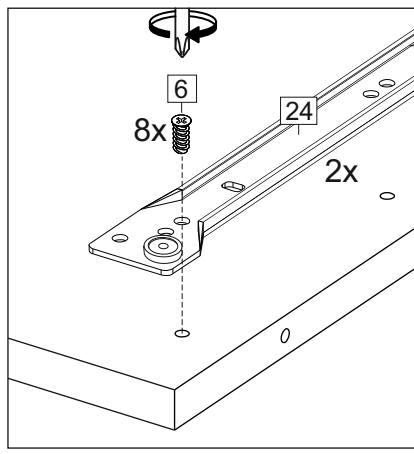

Тумба Ненси/ Bedside table NANCY

Код ТН ВЭД ЕАЭС

9403 60 100 1
9403 90 300 0

отрезать
и приклеить

400	410	430

Oak gold - Дуб золотой
Ash light - Ясень светл

корпус
39НВТ12555
39НЯТ12577
39НДТ12566
фасад
39ФБТ12588
39ФКТ12599

Комплектовочная ведомость/Set package sheet

Упак/ Package	Наименование	Description	Décor			Размер/ Size, mm	Кол-во/ Quantity	№	
			Wenge	Ash light	Oak gold				
1	Фурнитура	Furniture/Cabinetry hardware	-	-	-	-	1		
2	Боковина левая	Side left	Wenge	Ash light	Oak gold	358x410	1	1	
	Боковина правая	Side right				358x410	1	2	
	Крыша верхняя	Top high				400x414	1	3	
	Крыша нижняя	Top low				400x410	1	4	
	Детали ящика	Side drawers				100x400	4	6	
	Детали ящика	Side drawers				100x308	4	7	
	ХДФ	Back element				White	400x340	2	8
	ХДФ	Back element				White	372x396	1	9

Продается отдельно/Sold separately:

Упак/ Package	Наименование	Description	Décor		Размер/ Size, mm	Кол-во/ Quantity	№
			White gl	Cacao gl			
1	Панель	Drawer panel	White gl	Cacao gl	192x396	2	5

1		2		73		48	2x20	14	3,5x30
	8 x		8 x		8 x		15 x		4 x
5	7x50	117	C 39 (160 mm)	72		6	6,3x10,5	38	
	12 x		2 x		8 x		8 x		10 x
15		24	400 mm	18	3,5x15	Decor (the handle): Oak gold - C 42 (128 mm) Wenge, Ash light - C 39 (160 mm)			
	1 x		2 x		20 x				

2