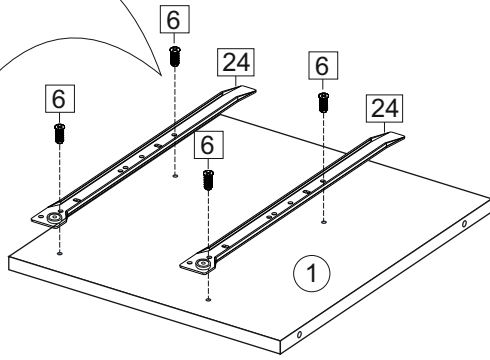

Тумба Ненси/ Bedside table NANCY

Код ТН ВЭД ЕАЭС

9403 60 100 1
9403 90 300 0

отрезать
и приклеить

400	410	430

Oak gold - Дуб золотой
Ash light - Ясень светл

корпус
39НВТ12555
39НЯТ12577
39НДТ12566
фасад
39ФБТ12588
39ФКТ12599

Комплектовочная ведомость/Set package sheet

Упак/ Package	Наименование	Description	Décor			Размер/ Size, mm	Кол-во/ Quantity	№	
			Wenge	Ash light	Oak gold				
1	Фурнитура	Furniture/Cabinetry hardware	-	-	-	-	1		
2	Боковина левая	Side left	Wenge	Ash light	Oak gold	358x410	1	1	
	Боковина правая	Side right				358x410	1	2	
	Крыша верхняя	Top high				400x414	1	3	
	Крыша нижняя	Top low				400x410	1	4	
	Детали ящика	Side drawers				100x400	4	6	
	Детали ящика	Side drawers				100x308	4	7	
	ХДФ	Back element				White	400x340	2	8
	ХДФ	Back element				White	372x396	1	9

Продается отдельно/Sold separately:

Упак/ Package	Наименование	Description	Décor		Размер/ Size, mm	Кол-во/ Quantity	№
			White gl	Cacao gl			
1	Панель	Drawer panel	White gl	Cacao gl	192x396	2	5

1		2		73		48	2x20	14	3,5x30
	8 x		8 x		8 x		15 x		4 x
5	7x50	117	C 39 (160 mm)	72		6	6,3x10,5	38	
	12 x		2 x		8 x		8 x		10 x
15		24	400 mm	18	3,5x15	Decor (the handle): Oak gold - C 42 (128 mm) Wenge, Ash light - C 39 (160 mm)			
	1 x		2 x		20 x				

2