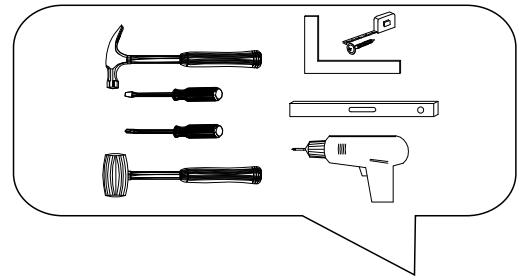

(NL) Handleiding voor de montage

(RU) Инструкция по монтажу

(RO) Instrucțiuni de montare

(SK) Návod k montáži

(TR) Montaj talimatı

⚠ Uwaga • Upozornění • Achtung • Attention • Caution • Figyelem ⚠ Attenzione • Opgelet • Внимание • Atenție • Upozornenie • Dikkat	
PL	Czyszczenie należy wykonać wyłącznie za pomocą ściereczki lub lekko nawilżonego ręcznika. Nie stosować środków czyszczących do szorowania.
CZ	Čistění je nutné vykonávat výhradně pomocí utěrky nebo lehce navlhčeného ručníku. Nepoužívejte čističí prostředky obsahující abrazivní částice.
D	Bitte nur mit einem Staubtuch oder leicht feuchtem Lappen reinigen. Keine scheuernden Putzmittel verwenden.
GB	Please only clean with a duster or a damp cloth. Do not use any abrasive cleaners.
F	Le nettoyage se fait uniquement à l'aide d'un torchon ou d'une serviette légèrement mouillée.
HU	A tisztítás kizárólag törülköh vagy enyhén nedvesített törölköző segítségével végezhető. Súroló hatású tisztítószerket nem szabad használni.
I	Pulire esclusivamente con un panno o un asciugamano umido.
NL	Reinig alleen met een stofdoek of een lichtjes vochtige doek. Gebruik geen schurende poetsmiddelen.
RU	Очищайте от пыли тряпкой или слегка влажной ветошью. Не допускается применение чистящих средств, не предназначенных для ухода за мебелью.
RO	Curățarea trebuie efectuată numai cu o cârpă sau cu un prosop ușor umezit. Nu utilizați agenți de curățare abrazivi.
SK	Čistení je nutné vykonávať výhradne pomocí utierky alebo ľahko zvlhnutým ručníkom. Nepoužívajte čistiace prostriedky obsahujúce abrazívne častice.
TR	Lütfen sadece bir toz bezilye veya hafif nemli yumuşak bir bezle siliniz. Aşındırıcı temizlik malzemeleri kullanmayınız.