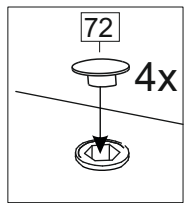

Тумба Ненси/ Bedside table NANCY

Код ТН ВЭД ЕАЭС

9403 60 100 1
9403 90 300 0

отрезать
и приклеить

400	410	430

Oak gold - Дуб золотой
Ash light - Ясень светл

корпус
39НВТ12555
39НЯТ12577
39НДТ12566
фасад
39ФБТ12588
39ФКТ12599

Комплектовочная ведомость/Set package sheet

Упак/ Package	Наименование	Description	Décor			Размер/ Size, mm	Кол-во/ Quantity	№	
			Wenge	Ash light	Oak gold				
1	Фурнитура	Furniture/Cabinetry hardware	-	-	-	-	1		
2	Боковина левая	Side left	Wenge	Ash light	Oak gold	358x410	1	1	
	Боковина правая	Side right				358x410	1	2	
	Крыша верхняя	Top high				400x414	1	3	
	Крыша нижняя	Top low				400x410	1	4	
	Детали ящика	Side drawers				100x400	4	6	
	Детали ящика	Side drawers				100x308	4	7	
	ХДФ	Back element				White	400x340	2	8
	ХДФ	Back element				White	372x396	1	9

Продается отдельно/Sold separately:

Упак/ Package	Наименование	Description	Décor		Размер/ Size, mm	Кол-во/ Quantity	№
			White gl	Cacao gl			
1	Панель	Drawer panel	White gl	Cacao gl	192x396	2	5

1		2		73		48	2x20	14	3,5x30
	8 x		8 x		8 x		15 x		4 x
5	7x50	117	C 39 (160 mm)	72		6	6,3x10,5	38	
	12 x		2 x		8 x		8 x		10 x
15		24	400 mm	18	3,5x15	Decor (the handle): Oak gold - C 42 (128 mm) Wenge, Ash light - C 39 (160 mm)			
	1 x		2 x		20 x				

2