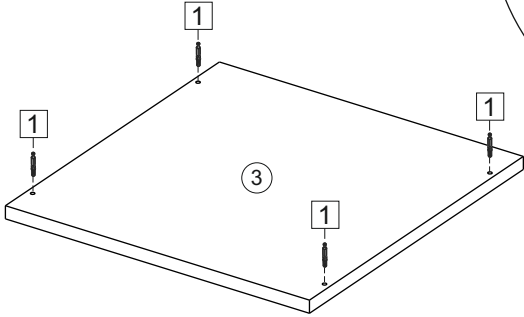

Тумба Ненси/ Bedside table NANCY

Код ТН ВЭД ЕАЭС

9403 60 100 1
9403 90 300 0

отрезать
и приклеить

400	410	430

Oak gold - Дуб золотой
Ash light - Ясень светл

корпус
39НВТ12555
39НЯТ12577
39НДТ12566
фасад
39ФБТ12588
39ФКТ12599

Комплектовочная ведомость/Set package sheet

Упак/ Package	Наименование	Description	Décor			Размер/ Size, mm	Кол-во/ Quantity	№	
			Wenge	Ash light	Oak gold				
1	Фурнитура	Furniture/Cabinetry hardware	-	-	-	-	1		
2	Боковина левая	Side left	Wenge	Ash light	Oak gold	358x410	1	1	
	Боковина правая	Side right				358x410	1	2	
	Крыша верхняя	Top high				400x414	1	3	
	Крыша нижняя	Top low				400x410	1	4	
	Детали ящика	Side drawers				100x400	4	6	
	Детали ящика	Side drawers				100x308	4	7	
	ХДФ	Back element				White	400x340	2	8
	ХДФ	Back element				White	372x396	1	9

Продается отдельно/Sold separately:

Упак/ Package	Наименование	Description	Décor		Размер/ Size, mm	Кол-во/ Quantity	№
			White gl	Cacao gl			
1	Панель	Drawer panel	White gl	Cacao gl	192x396	2	5

1		2		73		48	2x20	14	3,5x30
	8 x		8 x		8 x		15 x		4 x
5	7x50	117	C 39 (160 mm)	72		6	6,3x10,5	38	
	12 x		2 x		8 x		8 x		10 x
15		24	400 mm	18	3,5x15	Decor (the handle): Oak gold - C 42 (128 mm) Wenge, Ash light - C 39 (160 mm)			
	1 x		2 x		20 x				

2