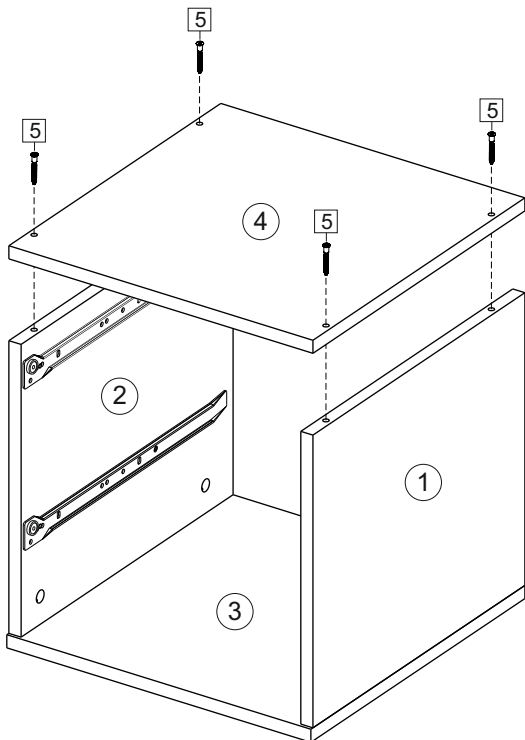

Тумба Ненси/ Bedside table NANCY

Код ТН ВЭД ЕАЭС

9403 60 100 1
9403 90 300 0

отрезать
и приклеить

400	410	430

Oak gold - Дуб золотой
Ash light - Ясень светл

корпус
39НВТ12555
39НЯТ12577
39НДТ12566
фасад
39ФБТ12588
39ФКТ12599

Комплектовочная ведомость/Set package sheet

Упак/ Package	Наименование	Description	Décor			Размер/ Size, mm	Кол-во/ Quantity	№	
			Wenge	Ash light	Oak gold				
1	Фурнитура	Furniture/Cabinetry hardware	-	-	-	-	1		
2	Боковина левая	Side left	Wenge	Ash light	Oak gold	358x410	1	1	
	Боковина правая	Side right				358x410	1	2	
	Крыша верхняя	Top high				400x414	1	3	
	Крыша нижняя	Top low				400x410	1	4	
	Детали ящика	Side drawers				100x400	4	6	
	Детали ящика	Side drawers				100x308	4	7	
	ХДФ	Back element				White	400x340	2	8
	ХДФ	Back element				White	372x396	1	9

Продается отдельно/Sold separately:

Упак/ Package	Наименование	Description	Décor		Размер/ Size, mm	Кол-во/ Quantity	№
			White gl	Cacao gl			
1	Панель	Drawer panel	White gl	Cacao gl	192x396	2	5

1		2		73		48	2x20	14	3,5x30
	8 x		8 x		8 x		15 x		4 x
5	7x50	117	C 39 (160 mm)	72		6	6,3x10,5	38	
	12 x		2 x		8 x		8 x		10 x
15		24	400 mm	18	3,5x15	Decor (the handle): Oak gold - C 42 (128 mm) Wenge, Ash light - C 39 (160 mm)			
	1 x		2 x		20 x				

2